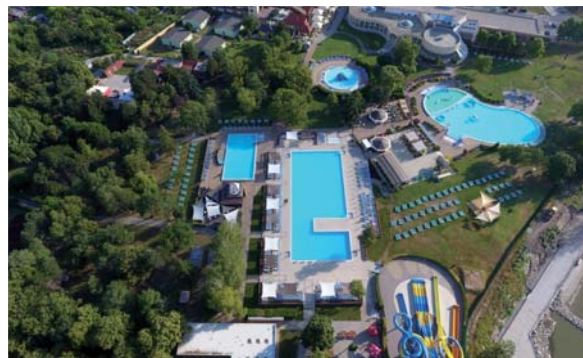

A legkisebbek számára gyermekcsúszda, a nagyobbaknak a 7 csúszdából álló csúszdatorony és a WIBIT vízi élménypark szolgál szórakozással a meleg napokon. Az aktív pihenésre vágyó vendégeinket multifunkciós sportpálya, salak teniszpálya, minigolf, strandröplabda, szabadtéri sakk és szabadtéri asztalitenisz várja. Tavunk a nyári hónapokban csónakázásra, kajakozásra és szörfözésre nyújt lehetőséget.

A fürdő fedett részében vendégeink az időjárástól függetlenül is élvezhetik a különleges vízi attrakciókat. A wellness medencében vízköpők, vízágyúk, vadvízi csatorna, masszázsságyák, pezsgőfürdő szolgálja ki a vízi szórakozásra áhítozókat. A wellness medence mellett kisebb úszó, illetve gyermekmedence is található. A magas ásványi anyag tartalmú termásvizes Rotundának a fedett mellett kültéri része is van, ami különösen esős, havas időben teszi különlegessé a fürdözést. Szaunavilágunkban négy típusú szauna található: finn, infra, bio és pára, melyek mellett sókabin, jacuzzi, élményzuhanyok és egy merülő medence áll a pihenni vágyók rendelkezésére.

Masszázs központunk a klasszikus és thai masszázskok széles kínálatával mellett, oxigénterápiára, BEMER mágnesterápiára és hidromasszázsra is nyújt lehetőséget.

Várjuk Önöket sok szeretettel!

Hotel Thermalpark

DUNAJSKÁ STREDA
DUNASZERDAHELY

THERMALPARK Dunaszerdahely
Bősi út 237/38, 929 01 Dunaszerdahely
Szlovákia

Hotel Thermalpark***
Tel.: +421 31 552 40 91
Mobil.: +421 905 895 964
E-mail: recepcia@thermalpark.sk
Web: www.thermalpark.sk, hotel.thermalpark.sk